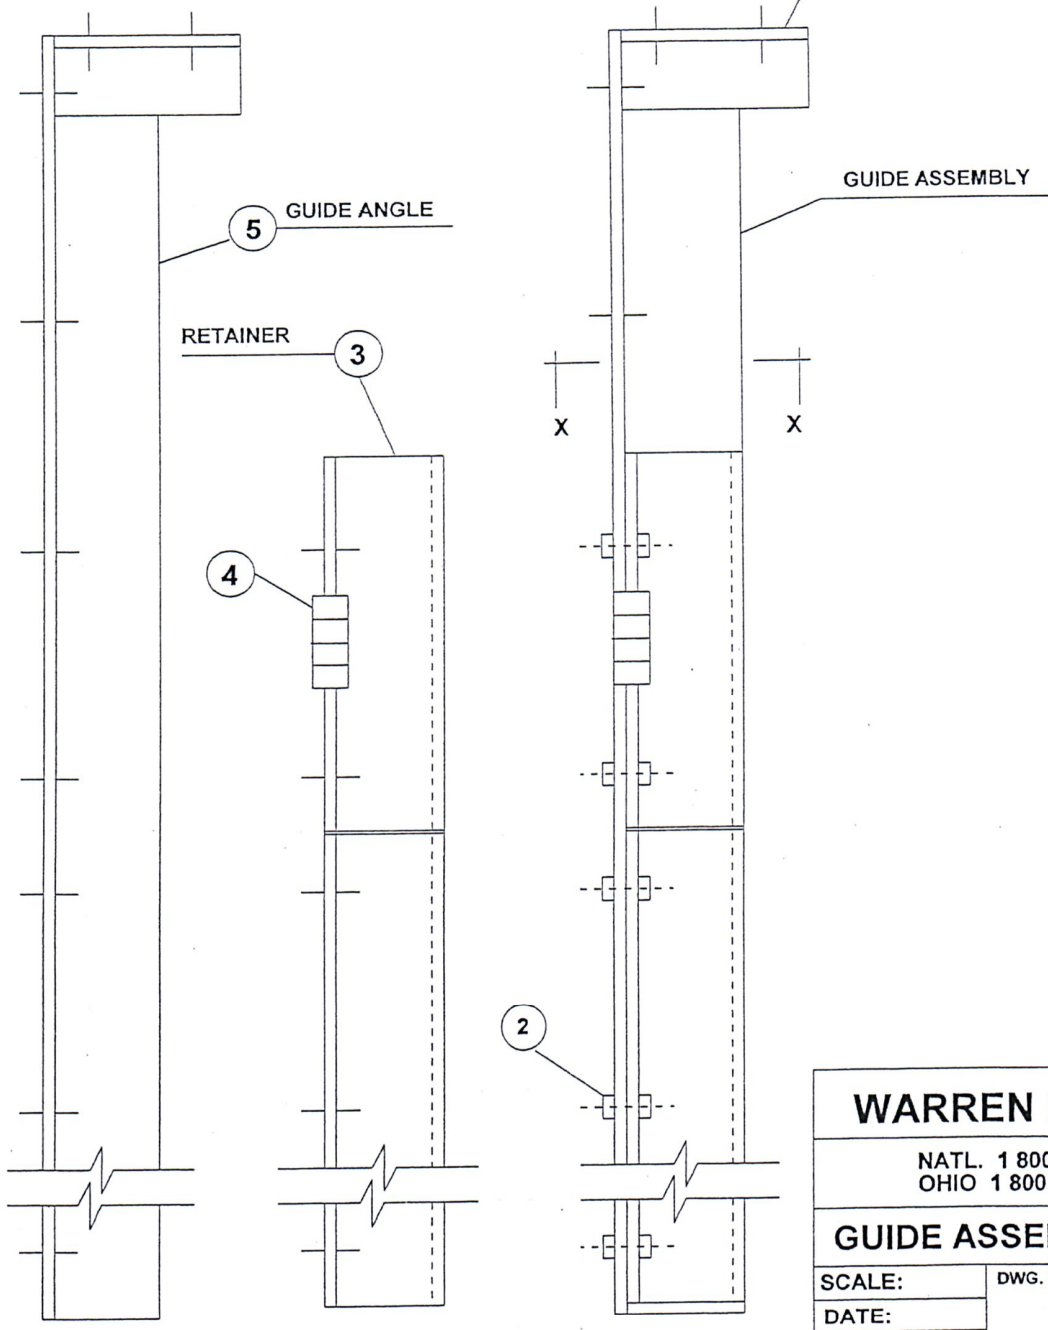

SECTION XX

GUIDE ANGLE

RETAINER

GUIDE ASSEMBLY

|   |          |
|---|----------|
| <b>WARREN DOOR CO.</b>                      |          |
| NATL. 1 800 227 7412<br>OHIO 1 800 227 7411 |          |
| <b>GUIDE ASSEMBLY</b>                       |          |
| SCALE:                                      | DWG. NO. |
| DATE:                                       | <b>J</b> |
| RDK   |          |